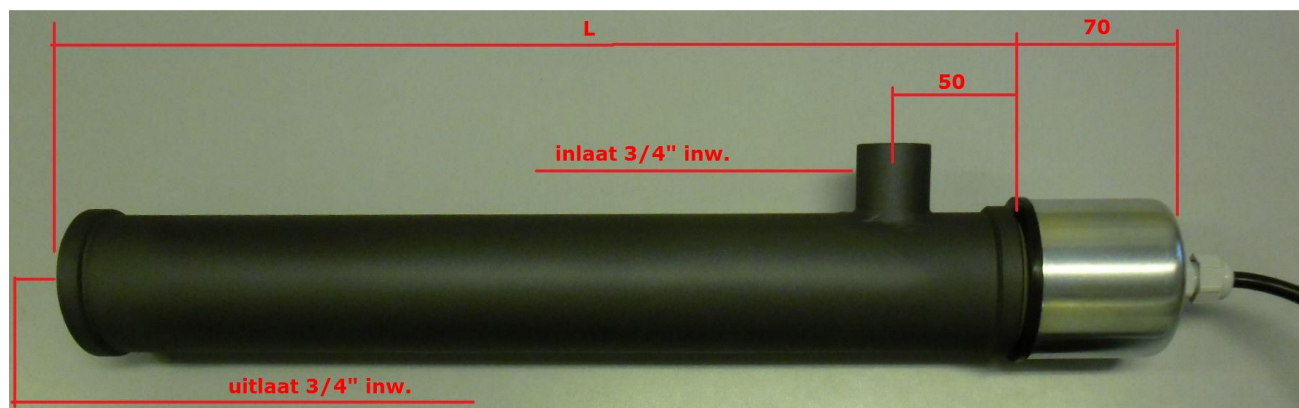

DBIN-NOB doorstroomverwarmers bestaan uit een stalen doorstroombuis voorzien van een inschroefelement met een roestvaststaal buiselement, en zijn verkrijgbaar met een vermogen van 500 t/m 3000 Watt, voorzien van ingebouwde regelthermostaat, aansluitkap (IP44) en 2 meter aansluitkabel.

## Standaard uitvoeringen.

Aansluitspanning 230 Volt.

Medium water.

Thermostaat met regelbereik 30-90 °C.

Werkdruk max. 3 bar

Testdruk 6 bar.

Type	Vermogen	W/cm <sup>2</sup>	L in mm
DBIN-NOB11	500 W	5,3	250 mm
DBIN-NOB12	750 W	7,7	250 mm
DBIN-NOB13	1000 W	7,9	400 mm
DBIN-NOB14	1500 W	7,5	400 mm
DBIN-NOB15	2000 W	7,8	400 mm
DBIN-NOB16	2500 W	7,6	400 mm
DBIN-NOB17	3000 W	7,8	400 mm