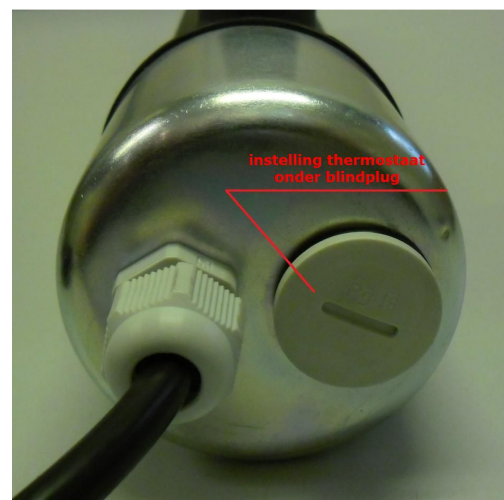

## Algemene informatie.

DBIN-NOB doorstroomverwarmers zijn compact en robuust, geschikt voor het verwarmen van water (tot 90 °C) in een gesloten systeem.

Toepasbaar als vorstbeveiliging en stilstandverwarming van motoren, in CV en vloerverwarming installaties (vorstbeveiliging, voorverwarmen retourwater, enz).

DBIN-NOB doorstroomverwarmers bestaan uit een stalen doorstroombuis voorzien van een inschroefelement met een roestvaststaal buiselement, en zijn verkrijgbaar met een vermogen van 500 t/m 3000 Watt, voorzien van ingebouwde regelthermostaat, aansluitkap (IP44) en 2 meter aansluitkabel.

## Standaard uitvoeringen.

Aansluitspanning 230 Volt.

Medium water.

Thermostaat met regelbereik 30-90 °C.

Werkdruk max. 3 bar

Testdruk 6 bar.

Type	Vermogen	W/cm <sup>2</sup>	L in mm
DBIN-NOB11	500 W	5,3	250 mm
DBIN-NOB12	750 W	7,7	250 mm
DBIN-NOB13	1000 W	7,9	400 mm
DBIN-NOB14	1500 W	7,5	400 mm
DBIN-NOB15	2000 W	7,8	400 mm
DBIN-NOB16	2500 W	7,6	400 mm
DBIN-NOB17	3000 W	7,8	400 mm