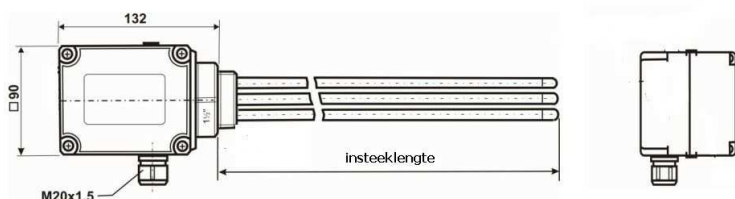

Speciale uitvoeringen voor bijvoorbeeld het verwarmen van lucht, gassen of olie op aanvraag.

Opbouw.

EHK inschroefelementen bestaan uit een roestvaststalen schroefplug 1½" BSP (AISI 304) voorzien van 3 U-vormige buiselementen dia. 8,5 mm in Incoloy 825.

De elementen kunnen voorzien worden van een kunststof kap (IP54) eventueel met thermostaat, begrenzer of combinatie van beide.

Wanneer geen thermostaat of begrenzer gewenst zijn, kan ook een rond aansluitkapje geleverd worden.

Sleutelwijdte 66 mm
Flensrand dia. 77 mm

Standaard uitvoeringen.

Standaard kunnen EHK inschroefelementen geleverd worden voor een aansluitspanning 230/400 en 254/440 Volt voor de vermogens van 2 t/m 9 kW, en 3 x 400 Volt – 3 x 440 Volt voor de vermogens 12 en 15 kW.

Maximale werkdruk 6 bar, maximale werktemperatuur 100 °C.

(* voorraad type)

Type		Watt +/-5%	W/cm ²	insteeklengte
230/400 V – 3 x 400 V	254/440 V – 3 x 440 V			
EHK-170-20	--	2000	8,9	170 mm
EHK-235-25	--	2500	7,6	235 mm
EHK-235-30*	EHK-235-30-44*	3000	9,2	235 mm
EHK-335-35	--	3500	7,2	335 mm
EHK-335-45*	EHK-335-45-44*	4500	9,2	335 mm
EHK-435-50	--	5000	7,7	435 mm
EHK-435-60*	EHK-435-60-44*	6000	9,2	435 mm
EHK-500-60	--	6000	7,9	500 mm
EHK-500-75*	EHK-500-75-44*	7500	9,9	500 mm
EHK-635-75	--	7500	7,8	635 mm
EHK-635-90*	EHK-635-90-44*	9000	9,3	635 mm
EHK-860-120	EHK-860-120-44	12000	9,1	860 mm
EHK-980-150	EHK-980-150-44	15000	9,9	980 mm