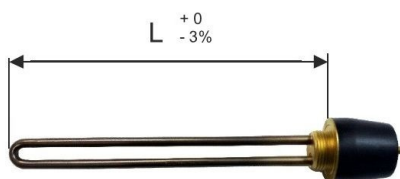

# Inschroefelementen type NY – OY – DY – EY

La Grand E.V.O

www.lagrand-evo.nl

## Algemene informatie.

Inschroefelementen met een messing schroefplug 1", 1 ¼", 1 ½" en 2" BSP voorzien van buiselementen dia. 8 mm in incoloy 825.

Standaard voorzien van glasvezel versterkt polyester aansluitkapje IP40.

Optioneel vanaf 1 ¼" BSP te voorzien van een aluminium aansluitkap IP66.

### Type NY – 1" BSP

| Type NY | insteeklengte in mm | BSP | Watt   | W/cm <sup>2</sup> | Materiaal   | Aansluitkap type |      |
|---------|---------------------|-----|--------|-------------------|-------------|------------------|------|
|         |                     |     |        |                   |             | IP40             | IP66 |
| NY001   | 180                 | 1"  | 500    | 8,3               | Incoloy 825 | C-MENZ           | --   |
| NY003   | 260                 |     | C-MENZ | --                |             |                  |      |
| NY007   | 350                 |     | C-MENZ | --                |             |                  |      |
| NY009   | 420                 |     | C-MENZ | --                |             |                  |      |
| NY011   | 520                 |     | C-MENZ | --                |             |                  |      |
| NY015   | 640                 |     | C-MENZ | --                |             |                  |      |
| NY017   | 680                 |     | C-MENZ | --                |             |                  |      |
| NY019   | 840                 |     | C-MENZ | --                |             |                  |      |
| NY021   | 960                 |     | C-MENZ | --                |             |                  |      |
| NY023   | 1320                |     | C-MENZ | --                |             |                  |      |