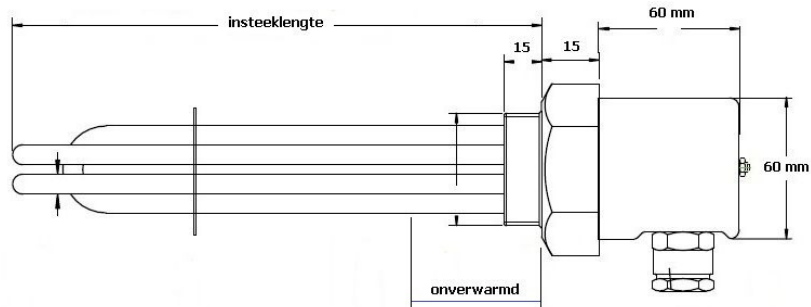

Uitvoering 2.4 is voorzien van een rond kunststof kapje IP44 met M20 wartel, thermostaat niet mogelijk.

Opmerking.

De inschroefelementen 1500, 2000 en 3000W zijn in ster geschakeld geschikt voor 230/400V, de hogere vermogens zijn in driehoek geschakeld geschikt voor 3x400V.

De in driehoek geschakelde elementen kunnen ook in ster geschakeld worden, het vermogen wordt dan echter slechts 1/3 van het werkelijk vermogen.

Voorbeeld 6000W wordt dan 2000W.

TH-EHK	Insteeklengte	Aansluitspanning	Vermogen	W/cm ²
2.2.0200.01500.2	200mm	230/400V	1500W	5-6
2.2.0250.02000.2	250mm	230/400V	2000W	
2.2.0350.03000.2	350mm	3x400V	3000W	
2.2.0450.04000.2	450mm	3x400V	4000W	
2.2.0650.06000.2	650mm	3x400V	6000W	
2.2.0800.07500.2	800mm	3x400V	7500W	
2.2.0200.02000.2	200mm	230/400V	2000W	8-10
2.2.0250.03000.2	250mm	230/400V	3000W	
2.2.0350.04500.2	350mm	3x400V	4500W	
2.2.0450.06000.2	450mm	3x400V	6000W	
2.2.0650.09000.2	650mm	3x400V	9000W	
2.2.0800.12000.2	800mm	3x400V	12000W	

onverwarmde lengte 30 mm

Inschroefelementen TH-EHK

La Grand E.V.O

www.lagrand-evo.nl

TH-EHK	Insteeklengte	Aansluitspanning	Vermogen	W/cm ²
2.4.0200.01500.2	200mm	230/400V	1500W	5-6
2.4.0250.02000.2	250mm	230/400V	2000W	
2.4.0350.03000.2	350mm	3x400V	3000W	
2.4.0450.04000.2	450mm	3x400V	4000W	
2.4.0650.06000.2	650mm	3x400V	6000W	
2.4.0800.07500.2	800mm	3x400V	7500W	
2.4.0200.02000.2	200mm	230/400V	2000W	8-10
2.4.0250.03000.2	250mm	230/400V	3000W	
2.4.0350.04500.2	350mm	3x400V	4500W	
2.4.0450.06000.2	450mm	3x400V	6000W	
2.4.0650.09000.2	650mm	3x400V	9000W	
2.4.0800.12000.2	800mm	3x400V	12000W	

onverwarmde lengte 30 mm

Wijzigingen voorbehouden.