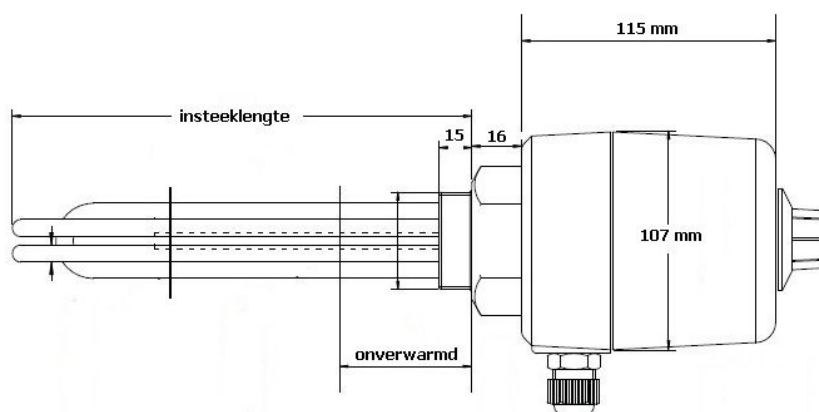

TH-EHK zijn in 2 standaard uitvoeringen leverbaar, beide bestaan uit een messing schroefplug (SW65) 1½' voorzien van buiselementen dia. 8,5 mm in roestvaststaal AISI 316Ti (W.nr. 1.4571).

Uitvoering 2.2 worden geleverd voorzien van een kunststof aansluitkap IP44 voorzien van 3-polige combinatie thermostaat/begrenzer hand-reset (30-85°C en 110°C).

Uitvoering 2.4 is voorzien van een rond kunststof kapje IP44 met M20 wartel, thermostaat niet mogelijk.

Opmerking.

De inschroefelementen 1500, 2000 en 3000W zijn in ster geschakeld geschikt voor 230/400V, de hogere vermogens zijn in driehoek geschakeld geschikt voor 3x400V.

De in driehoek geschakelde elementen kunnen ook in ster geschakeld worden, het vermogen wordt dan echter slechts 1/3 van het werkelijk vermogen.

Voorbeeld 6000W wordt dan 2000W.

TH-EHK	Insteeklengte	Aansluitspanning	Vermogen	W/cm ²
2.2.0200.01500.2	200mm	230/400V	1500W	5-6
2.2.0250.02000.2	250mm	230/400V	2000W	
2.2.0350.03000.2	350mm	3x400V	3000W	
2.2.0450.04000.2	450mm	3x400V	4000W	
2.2.0650.06000.2	650mm	3x400V	6000W	
2.2.0800.07500.2	800mm	3x400V	7500W	
2.2.0200.02000.2	200mm	230/400V	2000W	8-10
2.2.0250.03000.2	250mm	230/400V	3000W	
2.2.0350.04500.2	350mm	3x400V	4500W	
2.2.0450.06000.2	450mm	3x400V	6000W	
2.2.0650.09000.2	650mm	3x400V	9000W	
2.2.0800.12000.2	800mm	3x400V	12000W	

onverwarmde lengte 30 mm

Inschroefelementen TH-EHK

La Grand E.V.O

www.lagrand-evo.nl

TH-EHK	Insteeklengte	Aansluitspanning	Vermogen	W/cm ²
2.4.0200.01500.2	200mm	230/400V	1500W	5-6
2.4.0250.02000.2	250mm	230/400V	2000W	
2.4.0350.03000.2	350mm	3x400V	3000W	
2.4.0450.04000.2	450mm	3x400V	4000W	
2.4.0650.06000.2	650mm	3x400V	6000W	
2.4.0800.07500.2	800mm	3x400V	7500W	
2.4.0200.02000.2	200mm	230/400V	2000W	8-10
2.4.0250.03000.2	250mm	230/400V	3000W	
2.4.0350.04500.2	350mm	3x400V	4500W	
2.4.0450.06000.2	450mm	3x400V	6000W	
2.4.0650.09000.2	650mm	3x400V	9000W	
2.4.0800.12000.2	800mm	3x400V	12000W	