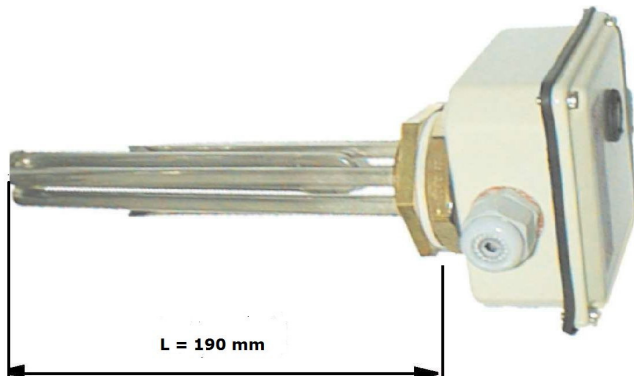

Inschroefelementen type ECU 1 ¼" BSP – M45

La Grand E.V.O
www.lagrand-evo.nl

Type ECU inschroefelementen zijn ontworpen voor gebruik in messen sterilisatoren in de vlees verwerkende industrie.

Ze zijn leverbaar met een 1 ¼" BSP of M45 messing schroefplug, voorzien van een buiselement in roestvaststaal AISI 316L.

In de aansluitkap IP66 zijn gemonteerd een vast ingestelde thermostaat 93 +/-3°C (schakelhysterisis 6 +/-2°C) en temperatuur begrenzer hand-reset 104 +/-4°C (schakelhysterisis 20 +/-10°C).

Type	plug	spanning	vermogen	Insteeklengte	W/cm ²
ECU1	M45	230V	1000W	L = 190 mm	6,9
ECU2	1 ¼"	230V	1000w	L = 190 mm	6,9

De elementen worden geleverd met een bijpassende moer en afdichtring.

Deze elementen zijn ook voor andere doelen te gebruiken waarbij water moet worden verwarmd, en de vast ingestelde thermostaat van 93°C geen probleem is.