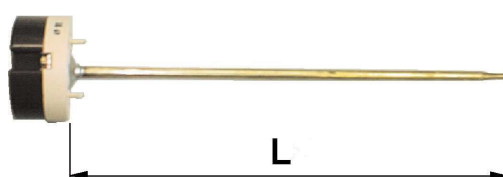

Voor gebruik in olie.

Aansluitspanning 230 Volt

Type	Insteeklengte in mm	Watt	W/cm²	materiaal	Thermostaat (optioneel)
NOB3	315	1000	4	304L	*TER-CO-270-90-150-F
NOB5	450	1500	3,9	304L	*TER-CO-270-90-150-F
NOB7	420	2000	3,9	304L	*TER-CO-270-90-150-F
NOB30	450	2500	3,3	304L	*TER-CO-270-90-150-F
NOB32	530	3000	3,3	304L	*TER-CO-270-90-150-F

*ook thermostaat TER-CO-70-30-90F is toepasbaar

Als accessoires zijn leverbaar CNOB aansluitkap en TER-CO insteekthermostaten.