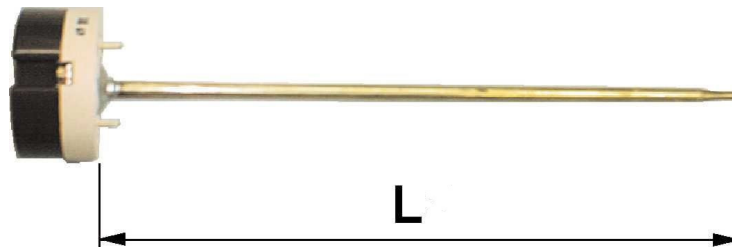

# Insteekthermostaat TER-CO

(inschroefelementen NOB)

La Grand E.V.O

[www.lagrand-evo.nl](http://www.lagrand-evo.nl)

Type TER-CO insteekthermostaten worden toegepast op onze inschroefelementen NOB. De constructie van deze inschroefelementen en thermostaten maakt het mogelijk de thermostaat direct op het inschroefelement te bevestigen, extra bedrading is niet noodzakelijk. Op de thermostaat kan men nu direct de voedingsspanning aansluiten.

Deze thermostaten zijn in een aantal standaard uitvoeringen leverbaar. Geschikt voor gebruik bij 230 Volt met een maximum belasting van 16A

Type	Regelbereik	Insteeklengte L
TER-CO-137-0-90-F	0-90°C	137 mm
TER-CO-137-40-150-F	40-150°C	137 mm
TER-CO-270-30-90-F	30-90°C	270 mm
TER-CO-270-40-150-F	40-150°C	270 mm